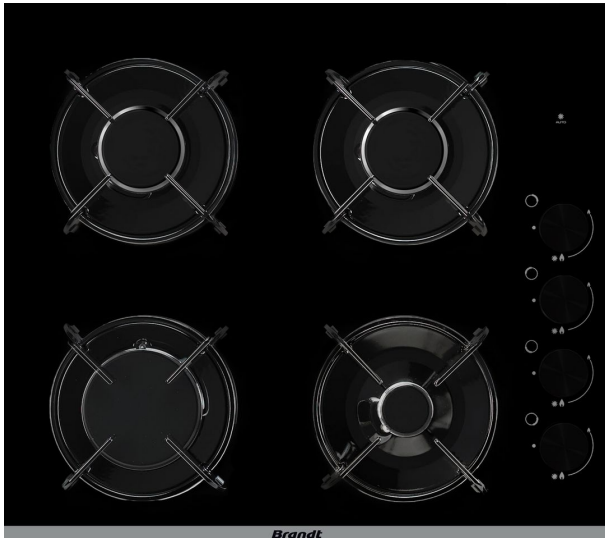

Table gaz

Réf. : BPG3400B

Les plus produits

Qualité de cuisson Cette table offre plusieurs puissances de foyer et s'adapte à tous les styles de cuisson : le petit (1000W) pour réchauffer et le plus grand (2800W) pour les cuissons vives.

Stabilité et solidité Une surface en verre trempé qui résiste aux chocs et des grilles larges et stables en font une table utilisable en toute sécurité.

Thermocouple : Pour maîtriser le gaz à tout instant, les thermocouples de la table coupent le gaz en cas d'extinction accidentelle de la flamme.

GÉNÉRAL

Marque	BRANDT
Référence commerciale	BPG3400B
Code EAN	3660767992061
Code douanier	73211190

CARACTÉRISTIQUES

Type d'installation	Encastrable
Type de table	Gaz
Matériau de la table	Verre trempé
Largeur (cm)	60
Type d'énergie	Gaz
Équipement gaz d'origine	Naturel 20 mbar
Autres types de gaz possible	Butane / Propane
Injecteurs fournis	Injecteurs G30/29mbar
Couleur	Noir
Nombre de brûleurs (gaz)	4
Type de commandes des foyers	Manettes
Couleurs des commandes	
Système d'allumage	
Type de support de grilles	Monofoyer
Nombre de grilles	4
Matériau de la grille	Fil émaillé
Connectivité	Non

PERFORMANCES

	Foyer A	Foyer B	Foyer C	Foyer D
Nombre de foyers	1	1	2	
Type	Gaz (Rapide)	Gaz (Auxiliaire)	Gaz (Semi rapide)	
Emplacement	Avant gauche	Avant droit	Arrière gauche;Arrière droit	
Matériau et type du chapeau	Acier émaillé brillant	Acier émaillé brillant	Acier émaillé brillant	
Dimensions de la zone de cuisson (mm)	100	55	75	
Puissance max (W)	2800	1000	1750	
Efficacité énergétique brûleur à gaz (EE)				