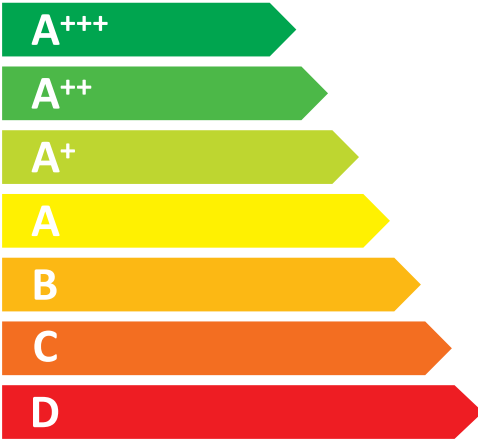

**ENERG**  
енергия · ενεργεια

**BRANDT**

**DFB393HW -01**

ENERGIA · ЕНЕРГИЯ · ΕΝΕΡΓΕΙΑ  
ENERGIJA · ENERGY · ENERGIE  
ENERGI

**235**  
kWh/annum

  
**250**  
min/cycle\*

  
**9,0**  
kg

  
**65**  
dB