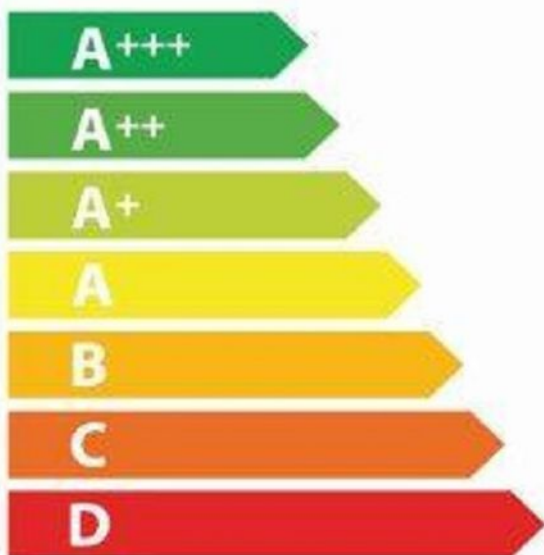

**ENERG**

енергия · ενεργεια

Y

IJA

IE

IA

**Brandt**

**BOH3432B**

**A**

**73 L**

**0.77 kWh / cycle\***

**0.92 kWh / cycle\***

\* цикл · syklos · portion · zyklus · πρόγραμμα · ciclo · tsükkel · ohjelma · ciklus · ciklas · cikls · ciklu · cyclus · cykl · ciclu · program · cykel