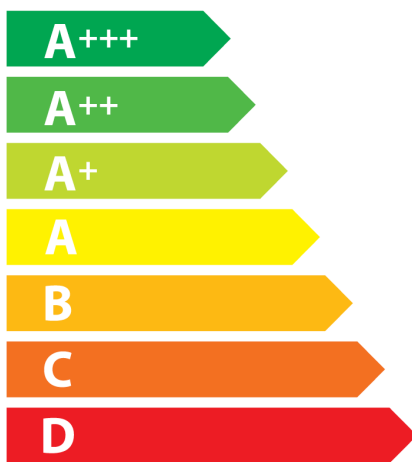

ENERG
енергия · ενέργεια

Y IJA
IE IA

BRANDT

BHI1043X

B

60
kWh/annum

ABCDEFGHI

ABCDEFGHI